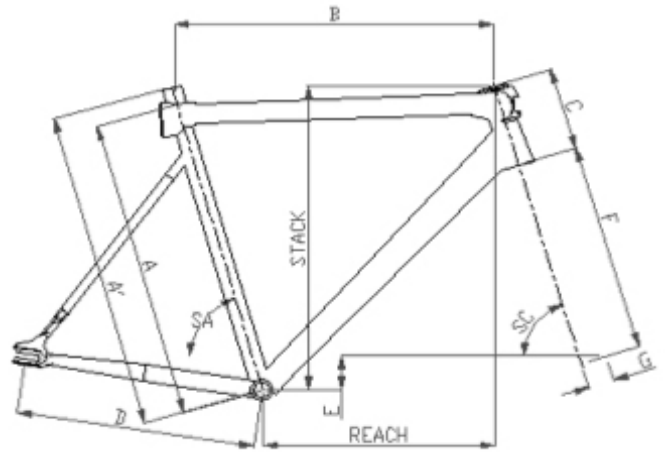

Scheda Tecnica

Modello

FIX

Misure	51	54	58
Stack mm	510	535	560
Reach mm	375	390	405
SA	74°	74°	74°
SC	73°	73°	73°
A	505	530	560
A'	530	555	585
B	520	540	560
C	120	145	170
D	405	405	405
E	60	60	60
F	367	367	367
G	45	45	45